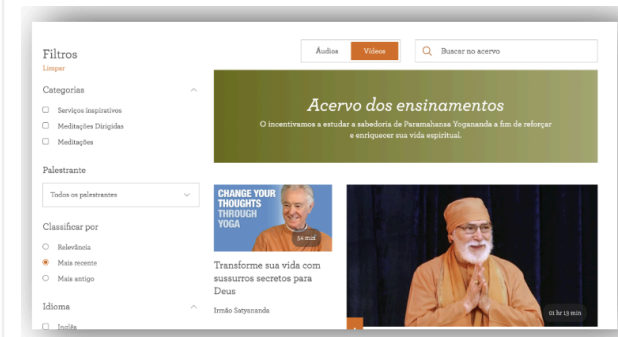

### Aplicativo da SRF/YSS - Computador:

<https://study.yogananda.org/>

Você pode acessar as lições digitais no seu computador.

### Canal da SRF no YouTube:

<https://www.youtube.com/user/YoganandaSRF>

A SRF possui um canal no YouTube com várias playlists que oferecem meditações guiadas, serviços inspirativos e kirtans.

### Centro de Meditação Online:

<https://onlinemeditation.yogananda.org/pt/>

O Centro de Meditação Online está disponível para todos os membros da SRF/YSS, oferecendo meditações em grupo e sessões de estudo conduzidas via Zoom.

### Biblioteca de Ensinamentos da SRF:

<https://yogananda.org/pt/teachings-library>

No site da SRF, você encontrará maneiras fáceis de acessar seus conteúdos de vídeo e áudio favoritos – por palestrante, tópico, duração, idioma e muito mais.